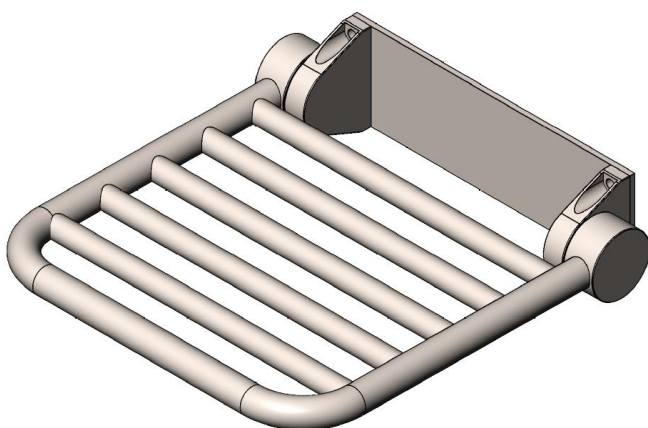

SKLOPNÁ SEDÁTKA DO VÝTAHŮ

- Slouží k vybavení výtahových kabin jak při montáži nových, tak i k dodatečné instalaci do již existujících výtahů.

- Použitelné pro 90% všech typů výtahů s pevnou kabinovou stěnou s výjimkou výtahů se skleněnými stěnami.

- Odolné provedení anti-vandal z nerezového materiálu s nosností max 180kg.
- Vhodné zejména do větších výtahů nejen v bytových domech ale i do nemocnic a obchodních center.
- Tento doplněk ocení zejména starší osoby, občané se sníženou pohyblivostí, těhotné ženy apod...

- **RYCHLÁ INSTALACE** – Po předchozím zaměření konkrétního výtahu se provádí jednoduchá montáž pomocí čtyř upevňovacích šroubů ke stěně kabiny.

- Podle konkrétních designových potřeb používáme sklupná sedátka v různých typech provedení od různých výrobců.